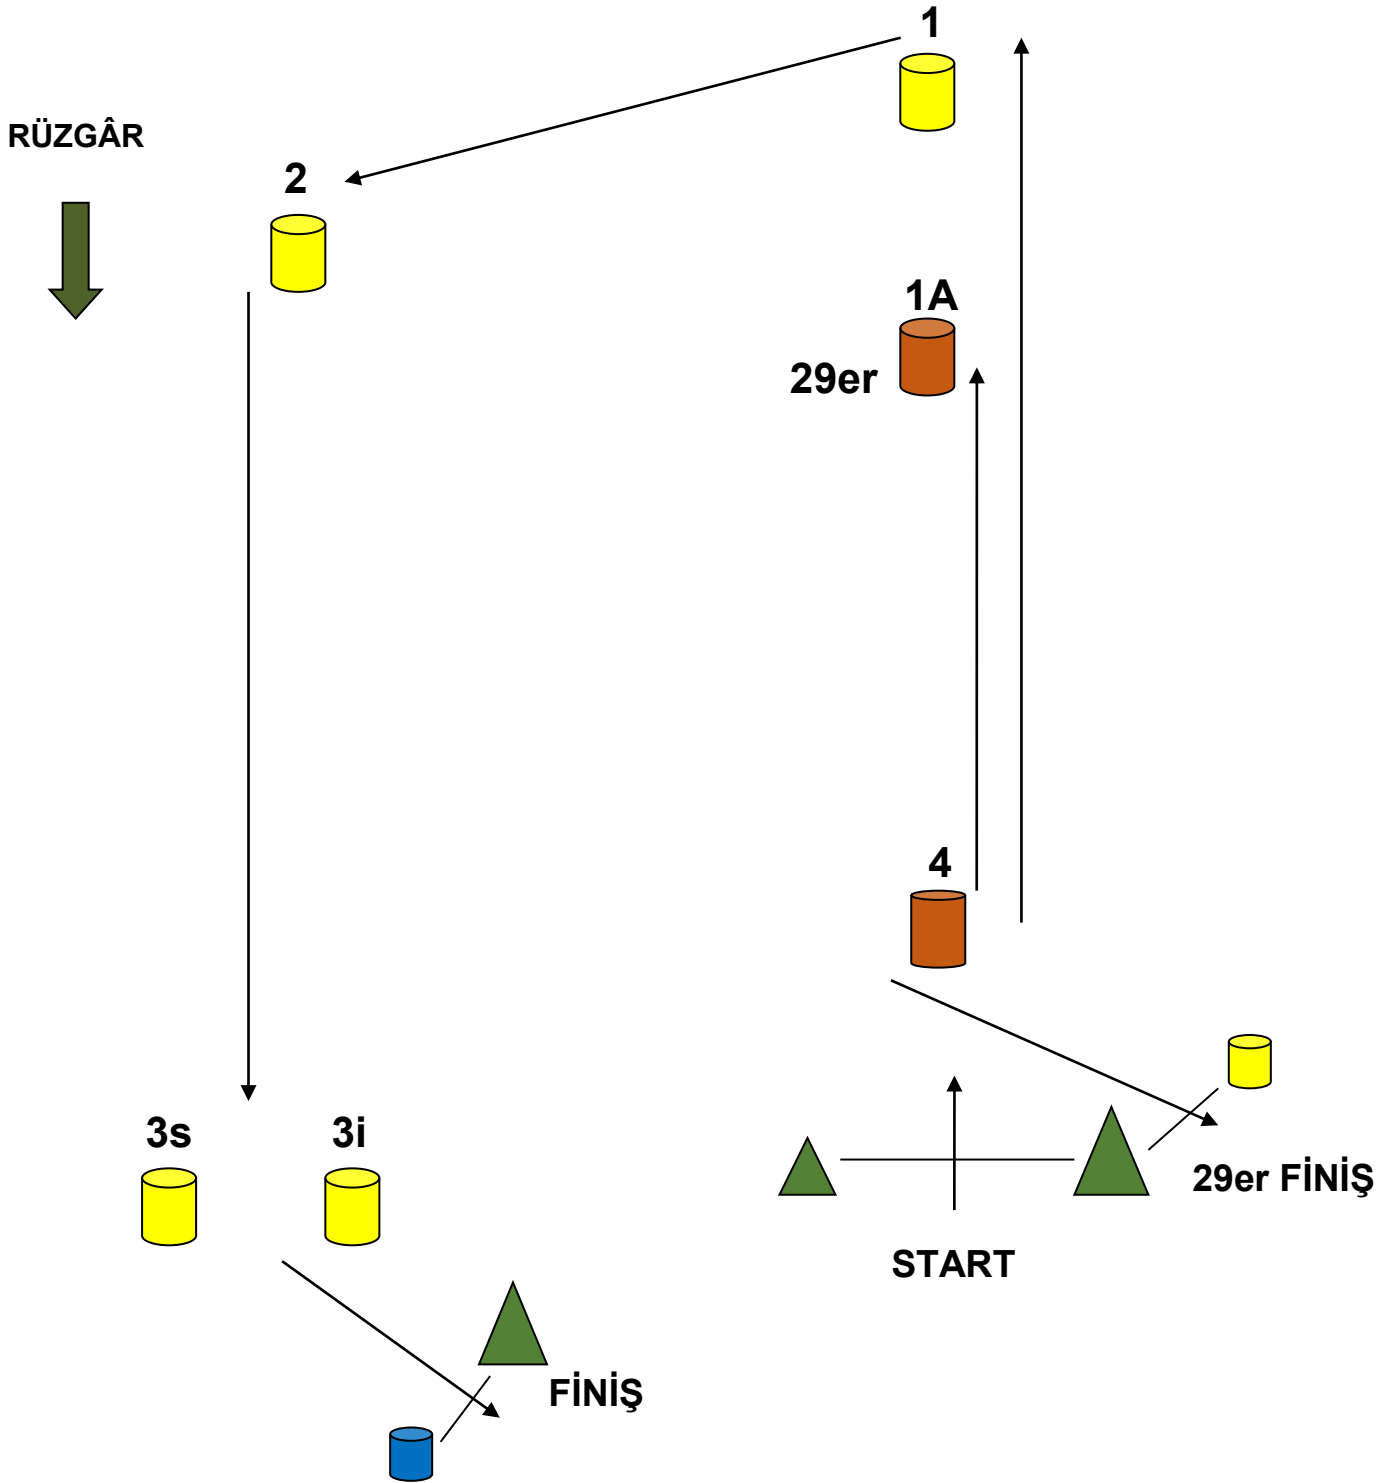

TYF YELKEN LİĞİ 1. AYAK 2023-2024

EK – A 420 – 29er ROTA KARTI

[Kapı ve FİNİŞ hariç, Dönüş / Geçiş Şamandıraları iskelede bırakılacaktır.]

420 : START - 1 - 2 - 3i/3s - 2 - 3i - FİNİŞ

29er : START - 1A - 4 - 1A - 4 - 29er FİNİŞ

420 ALTERNATİF ROTA (Pembe) : S - 1 - 2 - 3i - FİNİŞ

YARIŞ KURULU
03 Ekim 2023
18:45