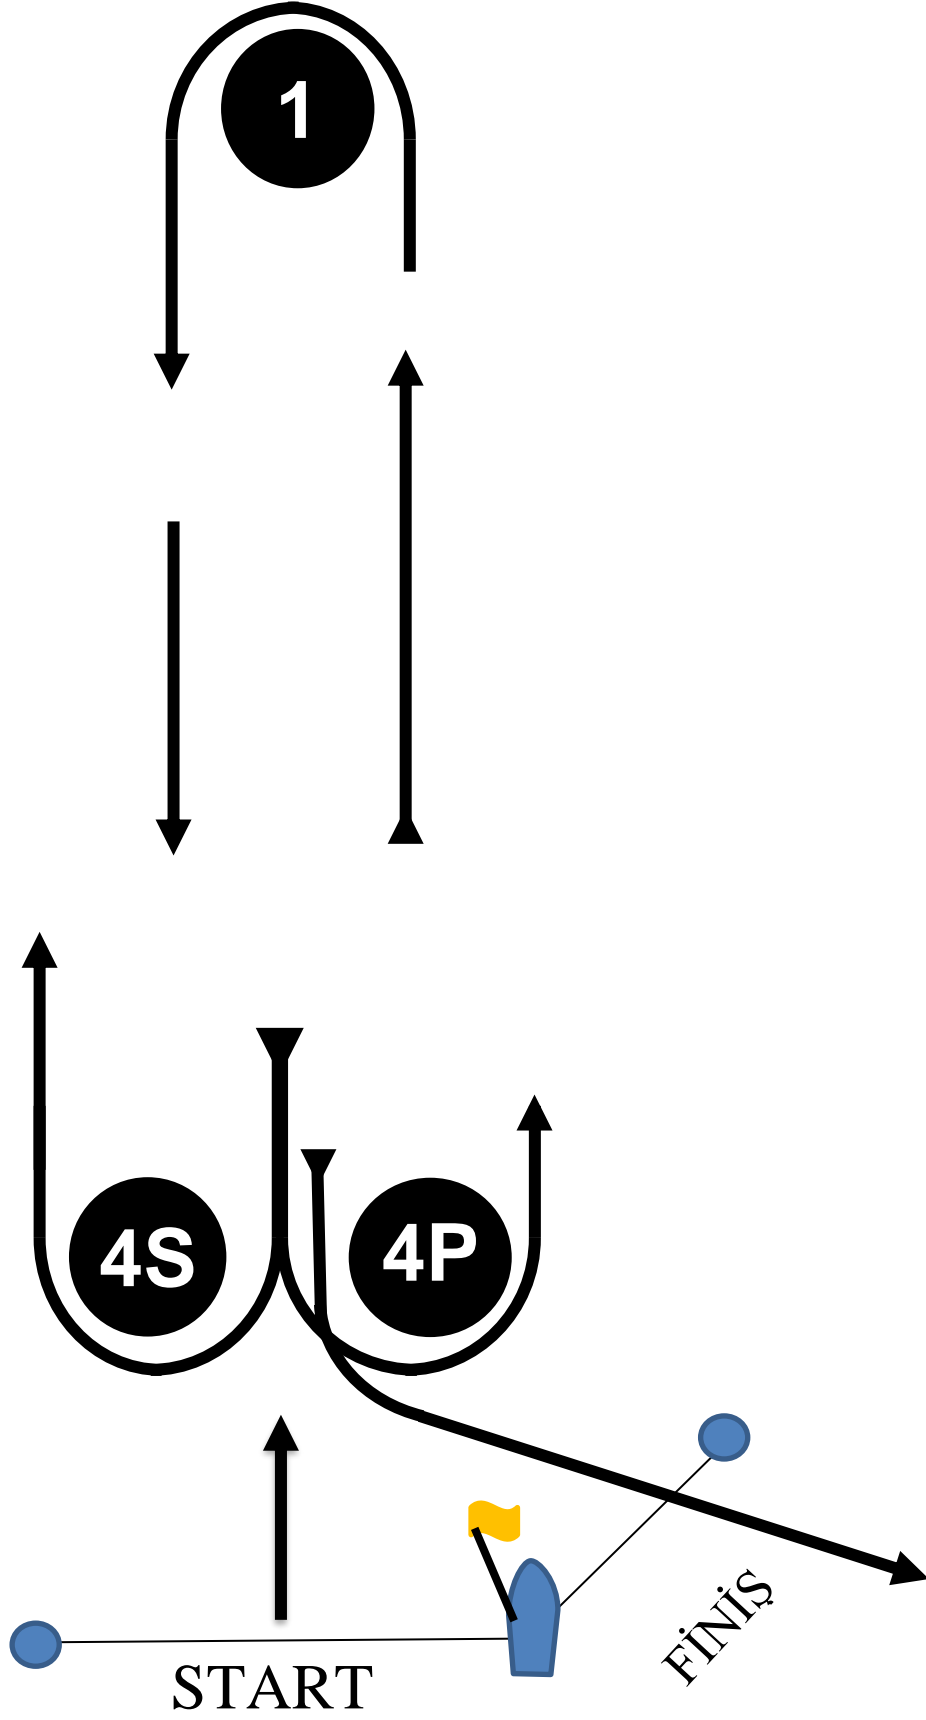

LR2

EK-B

LR----- START-1-4P- FİNİŞ

LR2----- START-1-4S/4P-1-4P- FİNİŞ

LR3----- START-1-4S/4P-1-4S/4P-1-4P-FİNİŞ

Yarış Kurulu

U15-VE U17 TARAFINDAN KULLANILACAKTIR