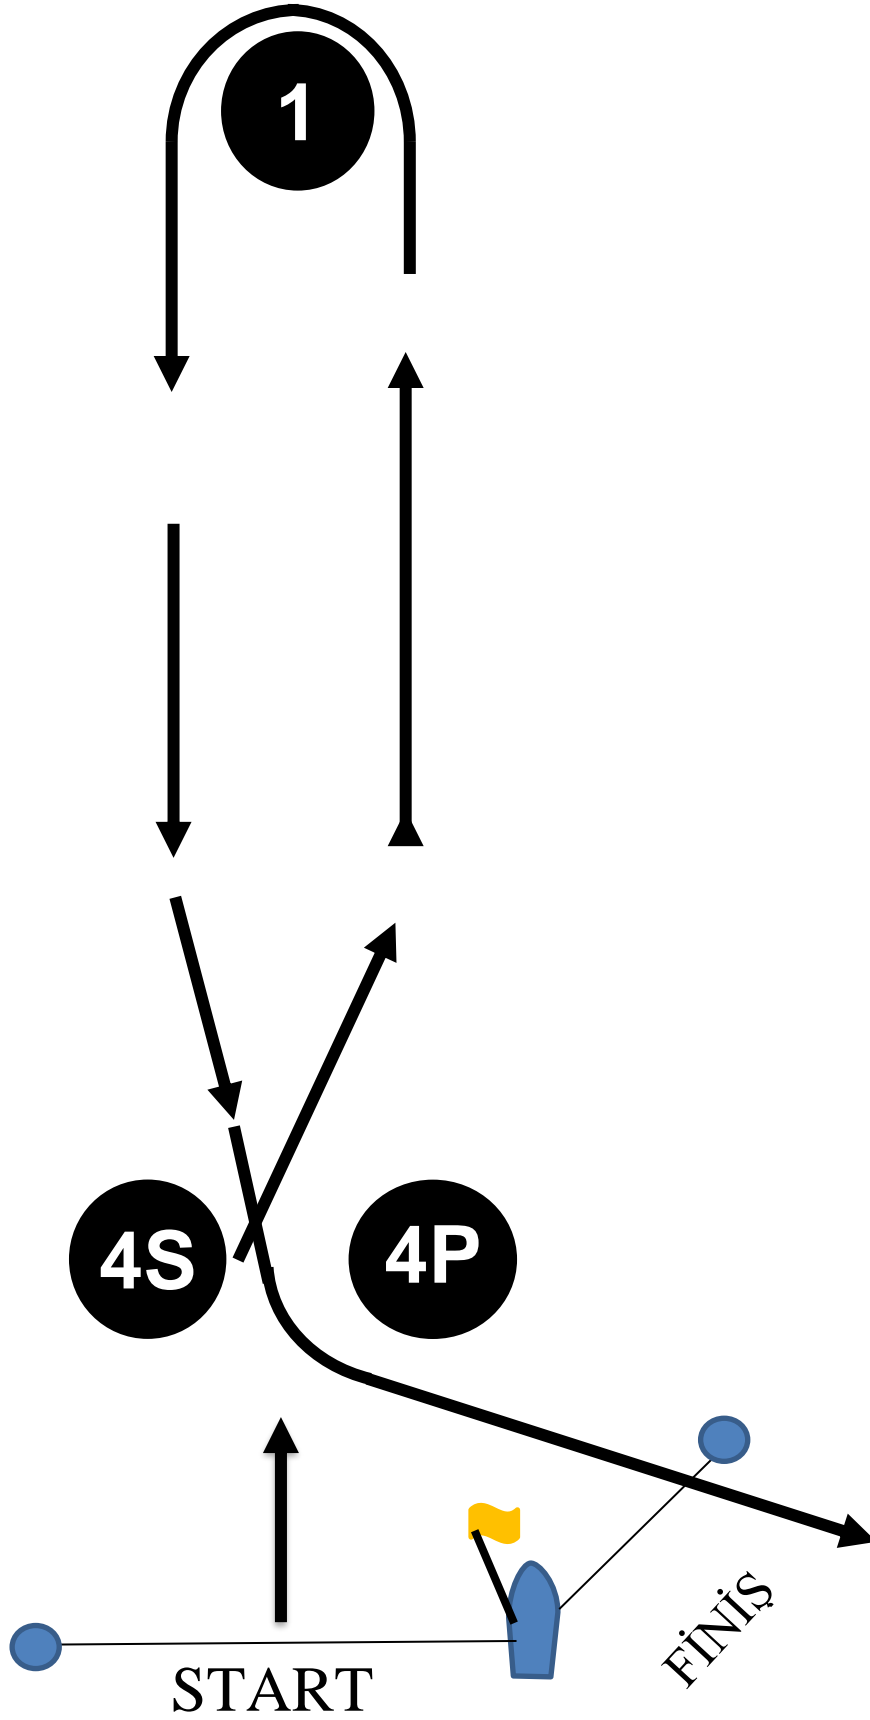

LR

EK-A

Yarış Kurulu

LR----- START-1-4P- FİNİŞ

U13 LER TARAFINDAN KULLANILACAKTIR