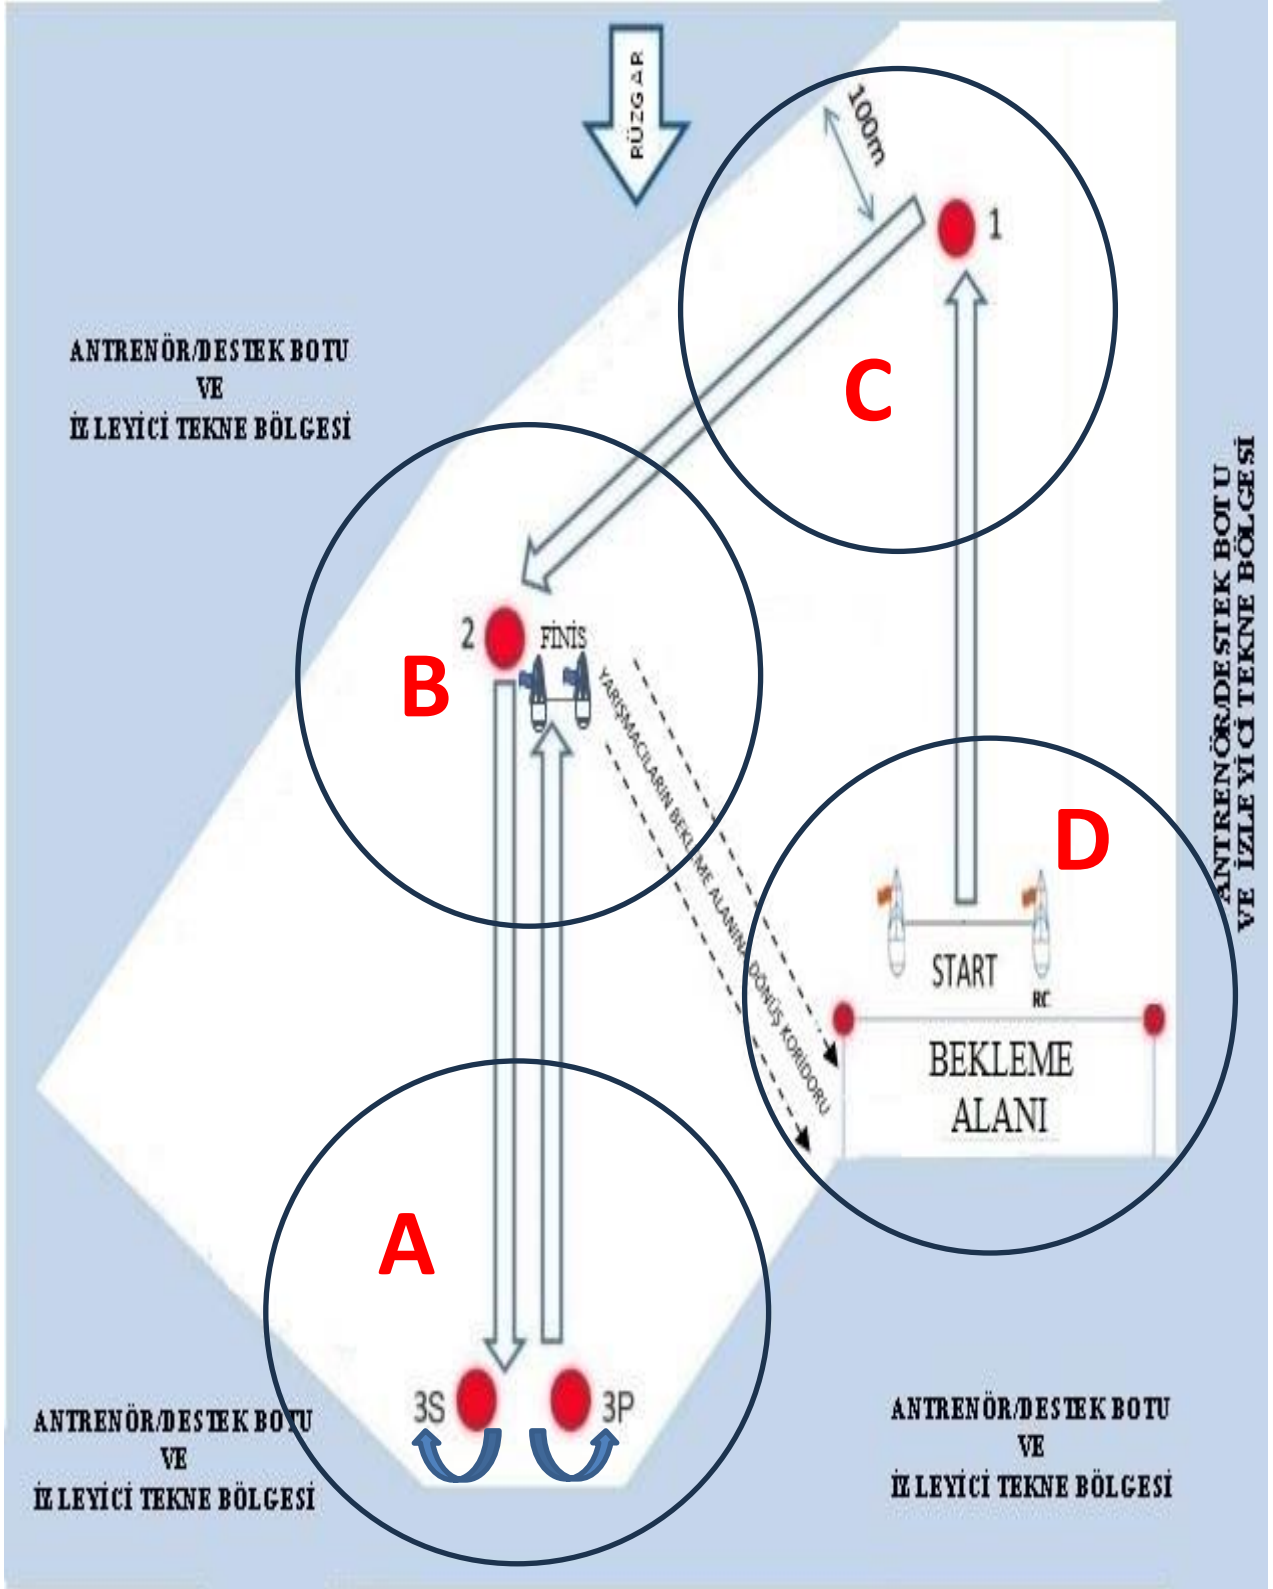

EK – A : ACİL DURUM PLANI

DENİZE ÇIKIŞ DÖNÜŞ İMZA SIRALAMASINDA : 1-20 ARASI : A
21-40 ARASI : B
41-59 ARASI : C
60-79 ARASI : D

ANTRENÖRLERİN ACİL DURUMDA BULUNACAĞI BÖLGELER.