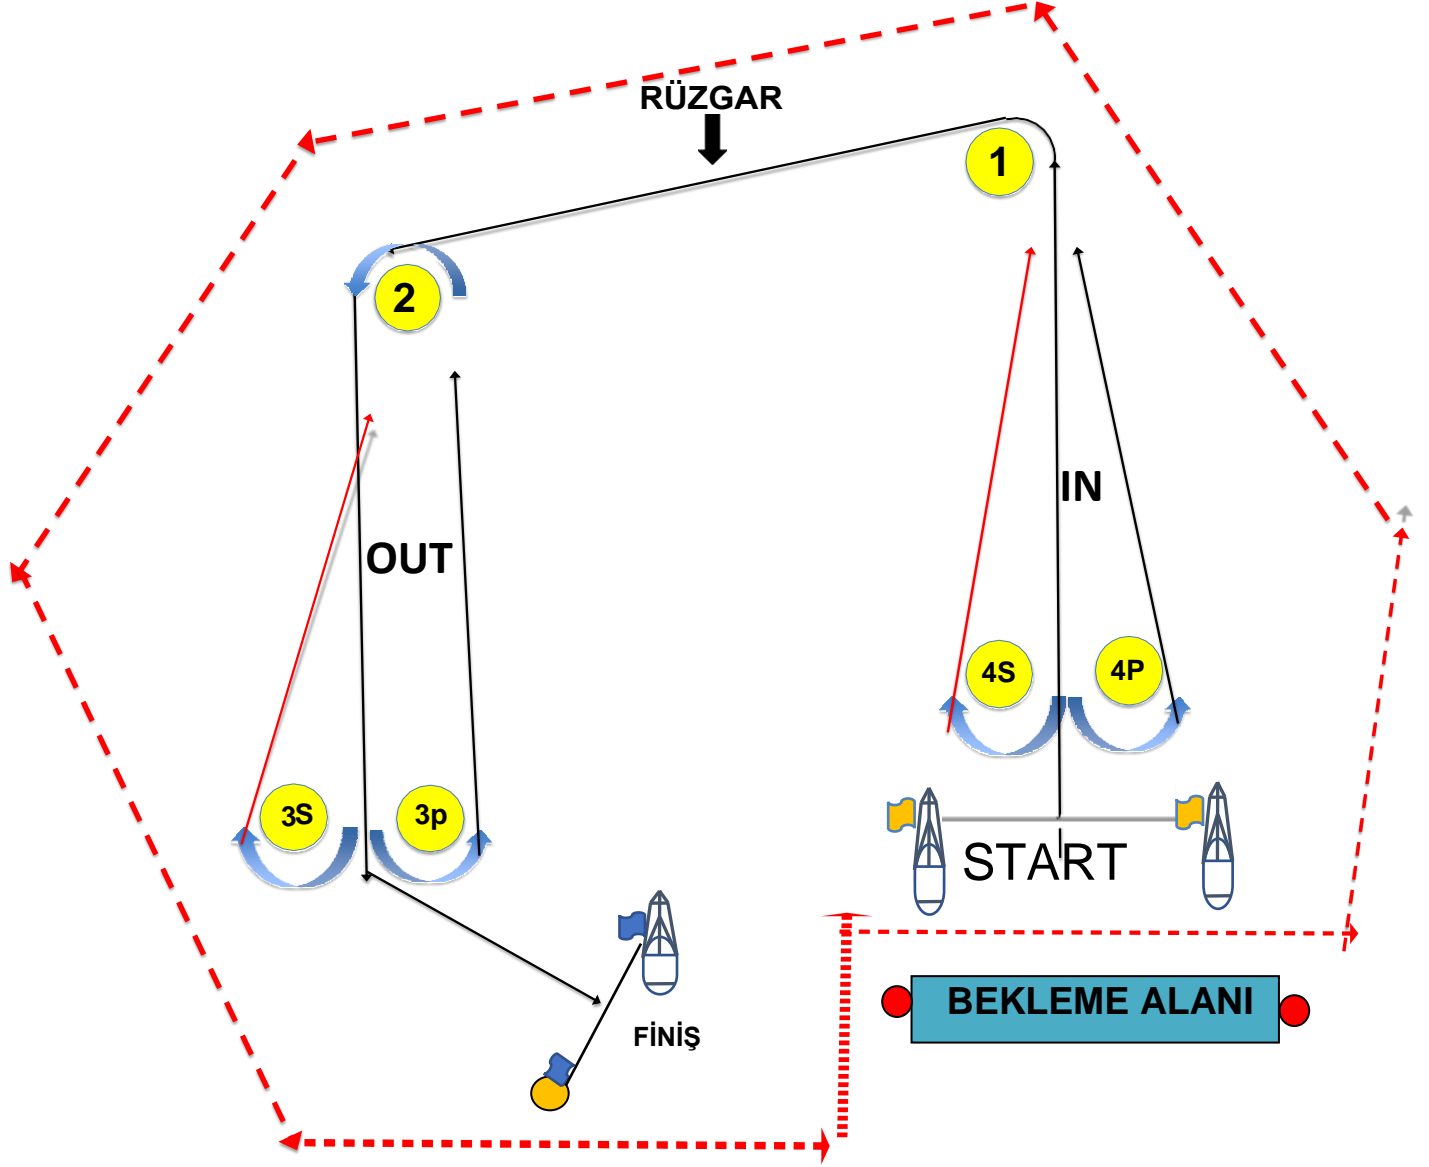

EK A :ROTA KARTI
TYF YELKEN LİĞİ
2. AYAK
29 OCAK-3 ŞUBAT 2024
MARMARİS/ MUĞLA

ROTA TANIMI

OUT ROTA	START - 1 - 2 -3S/3P -2 - 3S/3P -FİNİŞ
IN ROTA	START - 1 - 4S/4P - 1 - 2 - 3S/3P - FİNİŞ

DESTEK BOTLARI STARTTAN SONRA KIRMIZI KESİK ÇİZGİLER İLE BELİRTİLMİŞ ALANA GİRMEYECEKLERDİR