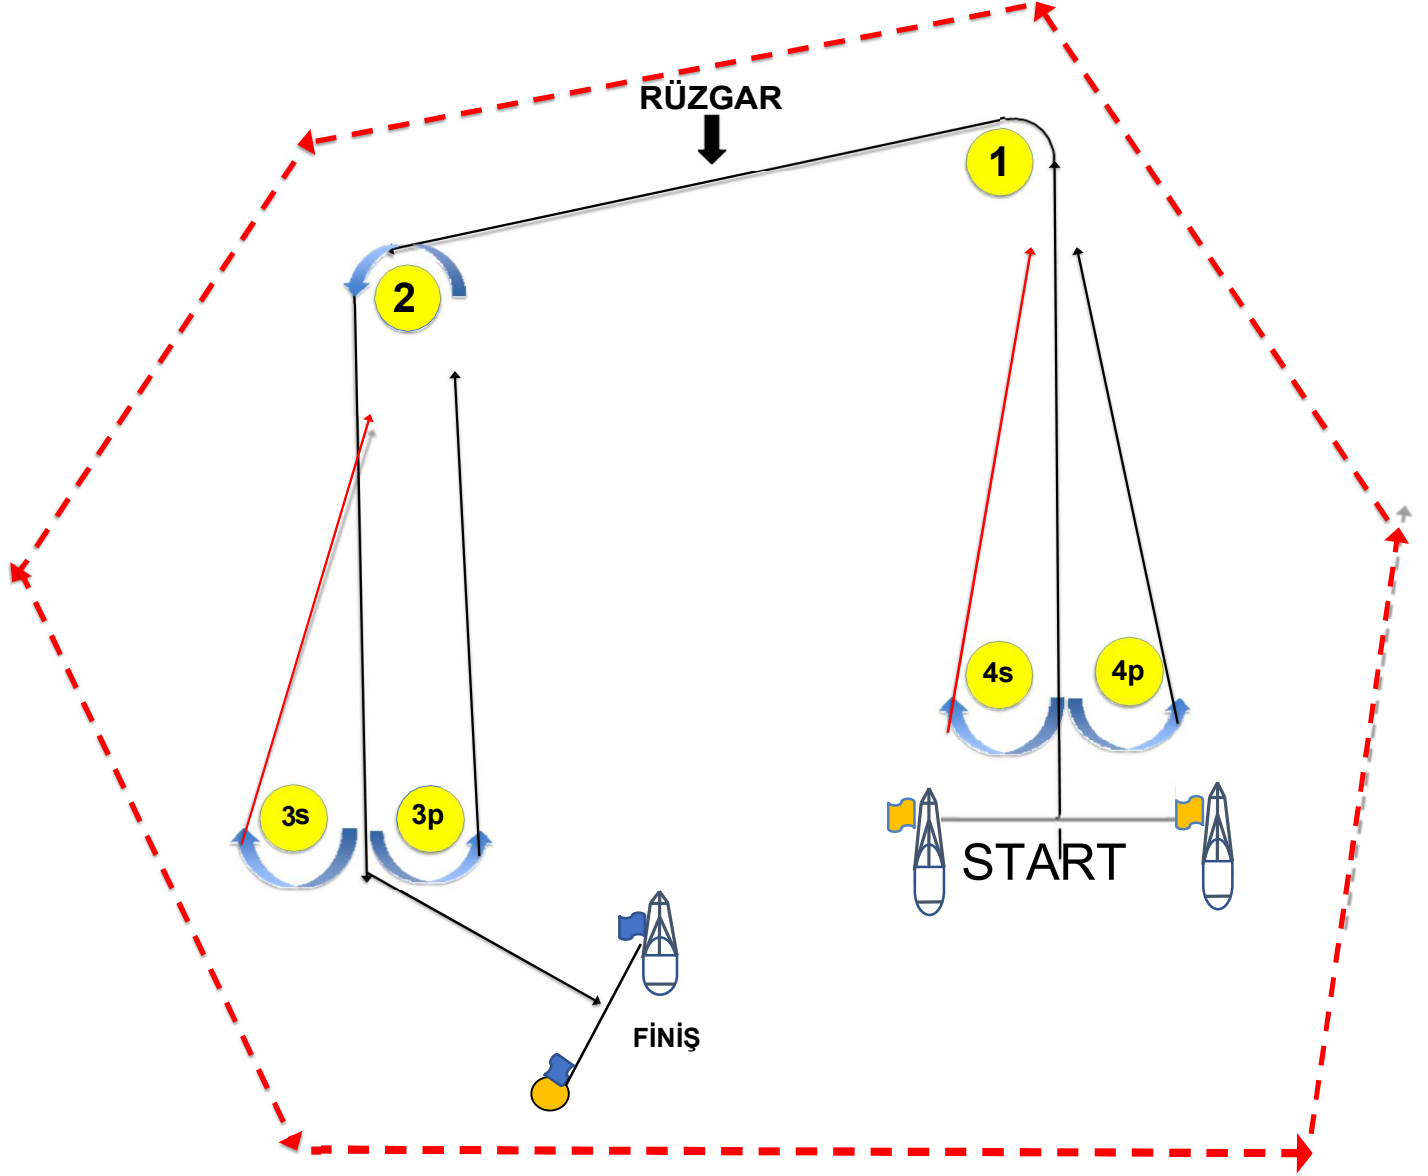

EK A :ROTA KARTI
TYF YELKEN LİĞİ
3. AYAK
20-24 ŞUBAT 2024
MARMARİS/ MUĞLA

ROTA TANIMI

ILCA 7 – 6	START - 1 - 2 -3S/3P -2 - 3S/3P -FİNİŞ
ILCA 4	START - 1 - 4S/4P - 1 - 2 – 3S/3P - FİNİŞ

DESTEK BOTLARI STARTTAN SONRA KIRMIZI KESİK ÇİZGİLER İLE BELİRTİLMİŞ ALANA GİRMEYECEKLERDİR