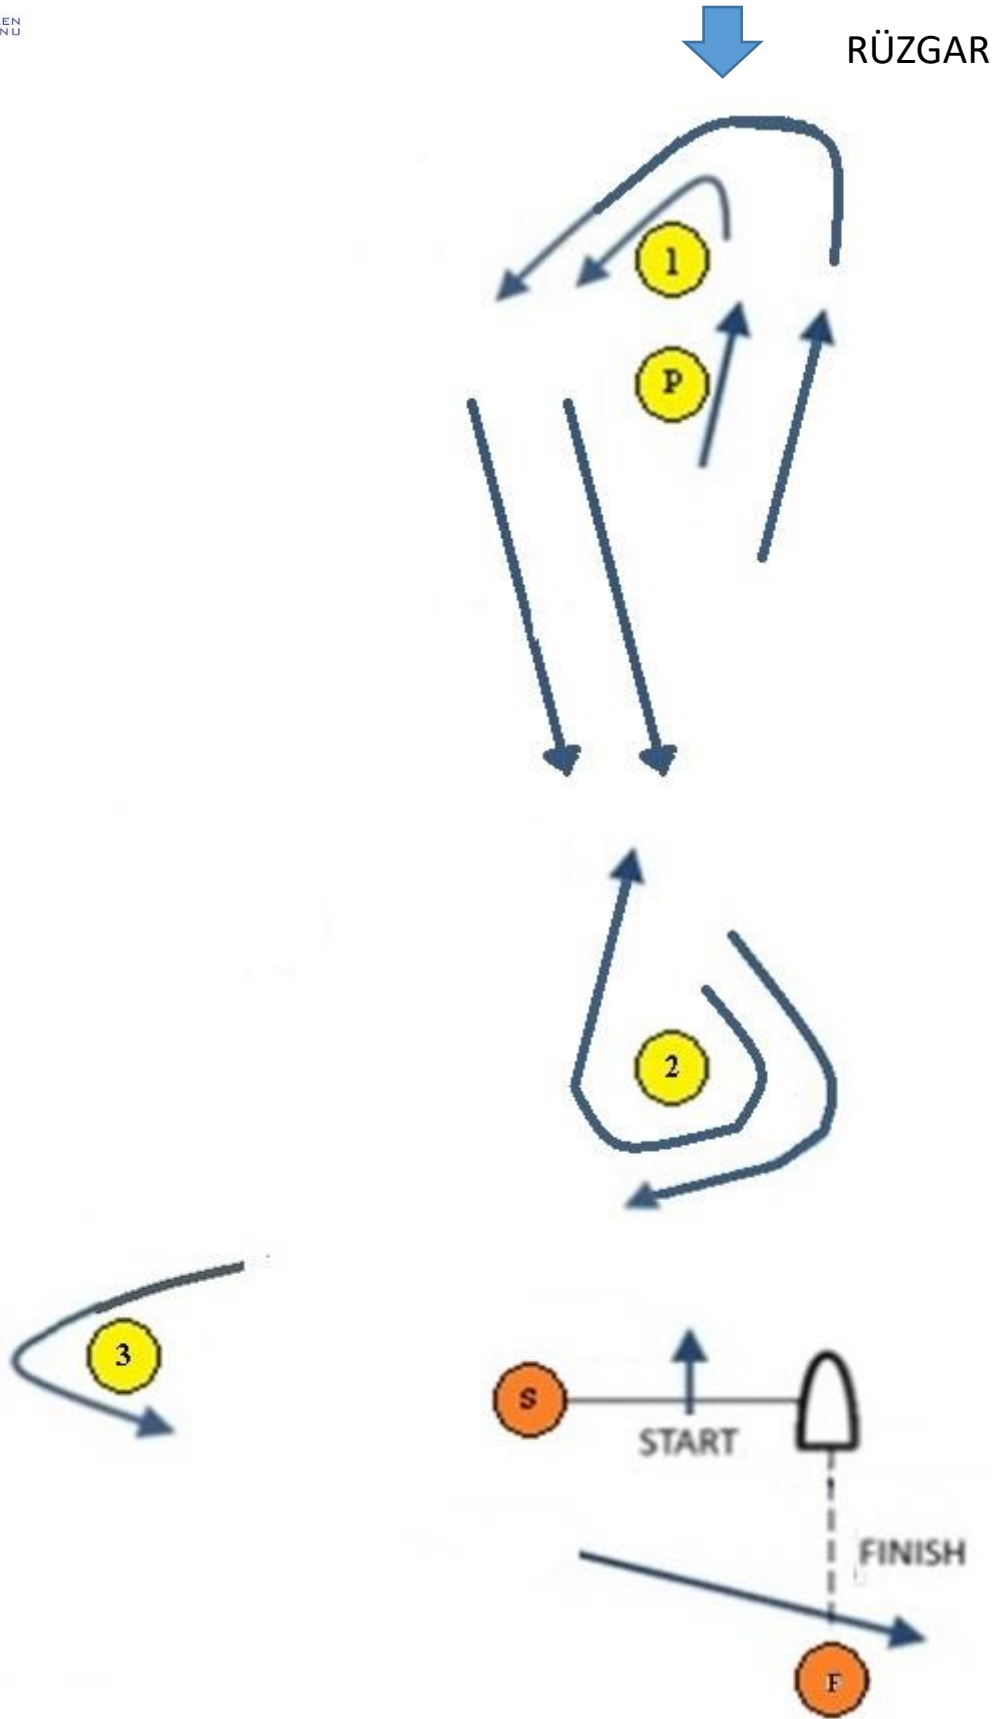

EK A
FORMULA KITE ROTA KARTI

Rota Tanımı :

Start – (P – 1) iskelede – (2) sancakta – (P – 1) iskelede – (2) sancakta (3) iskelede - FİNİŞ