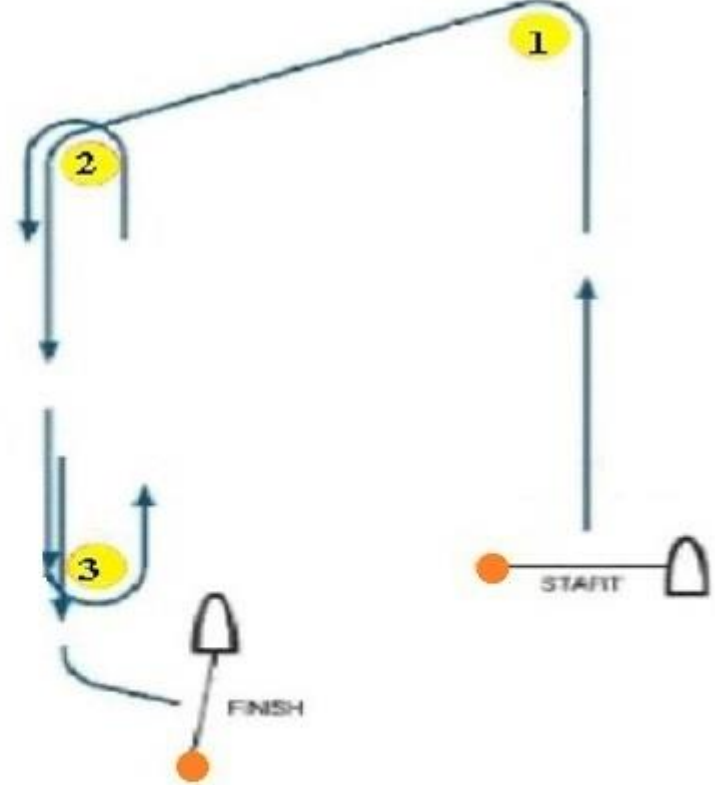

**EK B**  
**IQ FOIL COURSE RACE ROTA KARTI**

**ROTA ADI : I2**  
**ROTA : START - 1 - 4 - 1 - 2 - 3 - FİNİŞ**  
Şamandıralar iskelede bırakılacaktır.

**ROTA ADI : O2**  
**ROTA : START - 1 - 2 - 3 - 2 - 3 - FİNİŞ**  
Şamandıralar iskelede bırakılacak