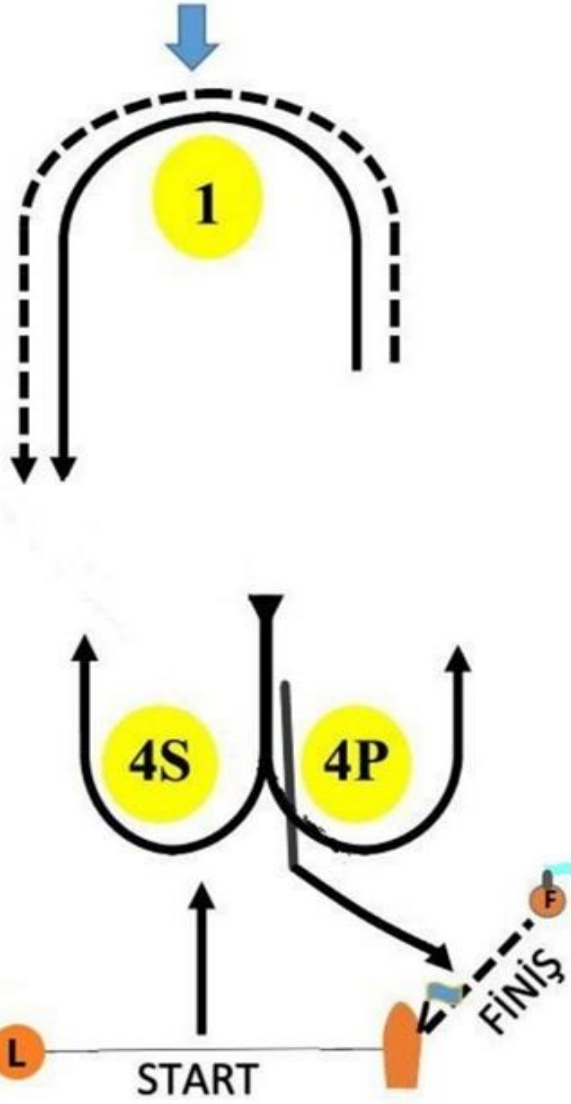

EK D
LR2 ROTA KARTI

Start - 1 - 4S / 4P - 1 - 4P - Finiş

(Rüzgarüstü Şamandırası İskelede bırakılacaktır)