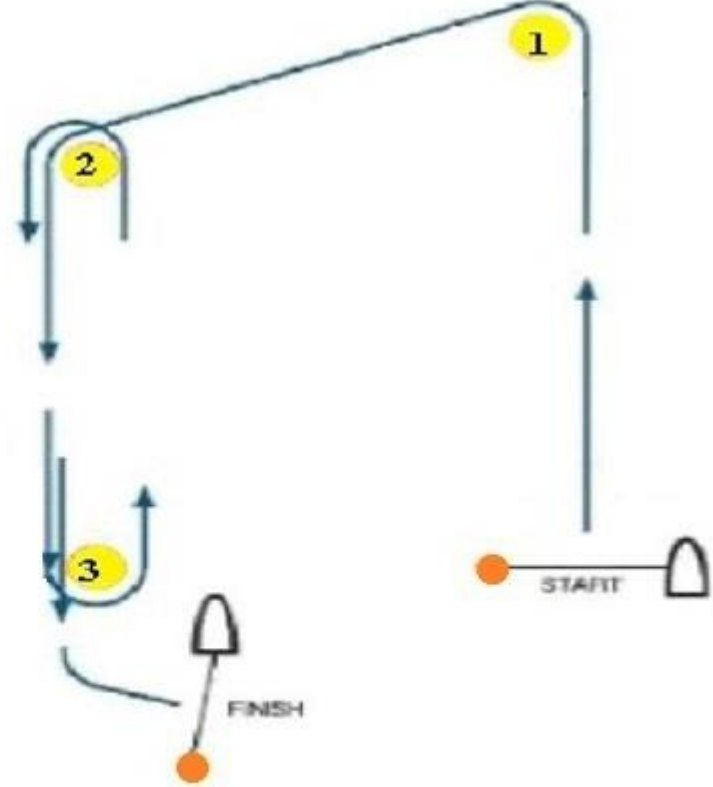

EK B
IQ FOIL COURSE RACE ROTA KARTI

ROTA ADI : I2
ROTA : START - 1 - 4 - 1 - 2 - 3 - FİNİŞ
Şamandıralar iskelede bırakılacaktır.

ROTA ADI : O2
ROTA : START - 1 - 2 - 3 - 2 - 3 - FİNİŞ
Şamandıralar İskelede Bırakılacak