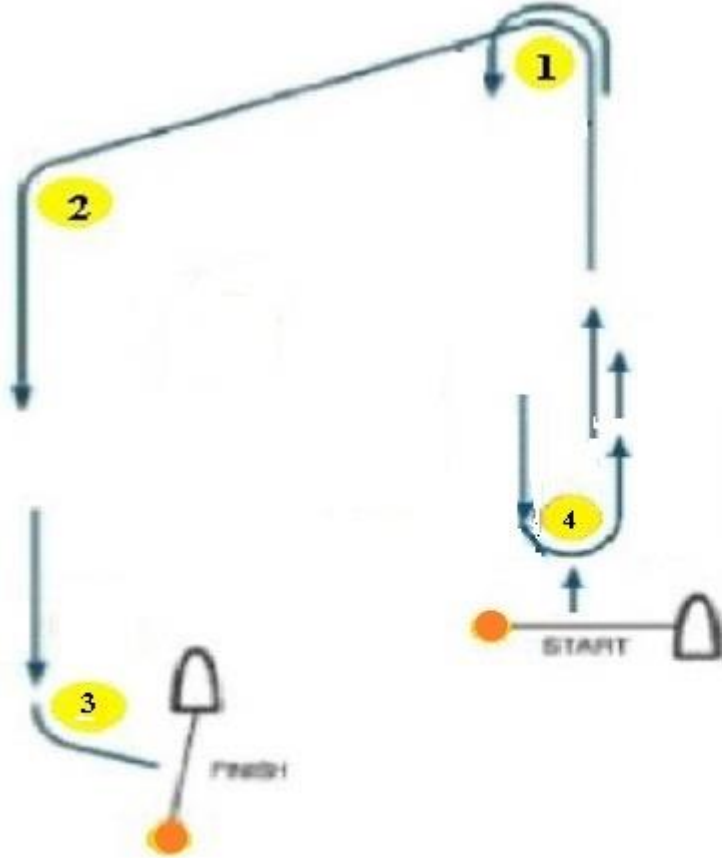

EK B
IQ FOIL COURSE RACE ROTA KARTI

ROTA ADI : I2
ROTA : START - 1 - 4 - 1 - 2 - 3 - FİNİŞ
Şamandıralar iskelede bırakılacaktır.

ROTA ADI : O2
ROTA : START - 1 - 2 - 3 - 2 - 3 - FİNİŞ
Şamandıralar İskelede Bırakılacak