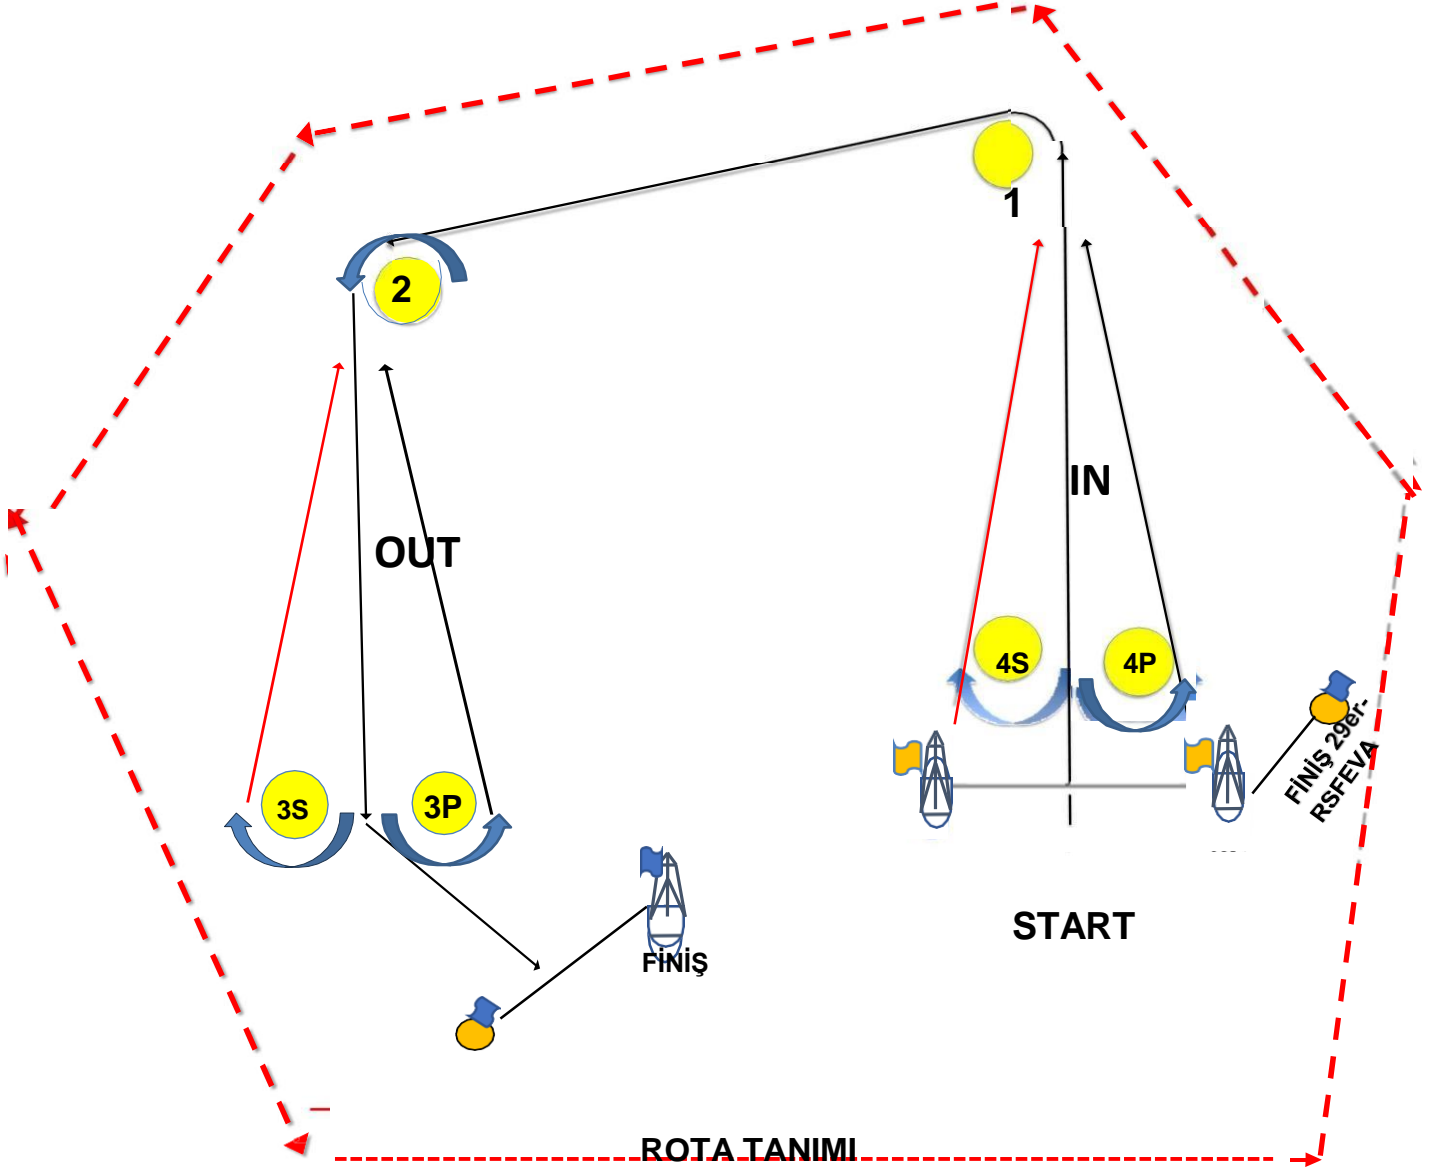

RÜZGAR EK-A

420:	START - 1 - 2 - 3S/3P - 2 - 3P - FİNİŞ
470:	START - 1 - 2 - 3S/3P - 2 - 3P - FİNİŞ
Rs:Feva:	START - 1 - 4S/4P - 1 - 4P - FİNİŞ

DESTEK BOTLARI STARTTAN SONRA KIRMIZI KESİK ÇİZGİLER İLE BELİRTİLMİŞ ALANA GİRMEYECEKLERDİR