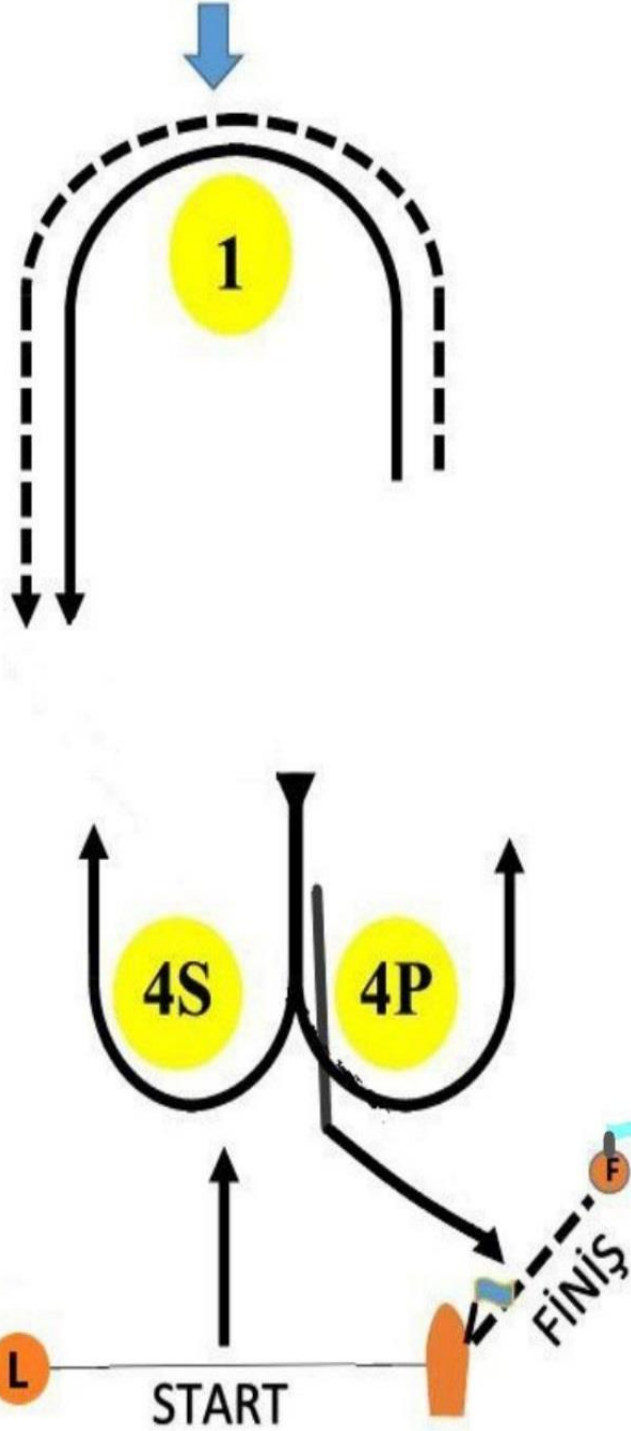

TYF YELKEN LİĞİ
IQ FOIL / FORMULA KITE YARIŞI
Torasan-Urta/İZMİR

EK B
LR2 ROTA KARTI

Start - 1 - 4S / 4P - 1 - 4P - FİNİŞ

(Rüzgarüstü Şamandırası İskelede bırakılacaktır)